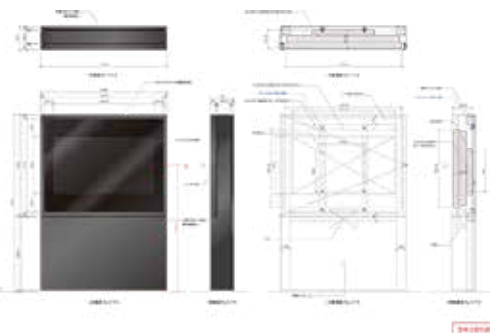

maplenet

メープルネット

のデジタルサイネージ

シンプルにわかりやすく情報をつたえる

低コストで管理業務を省略化

集合住宅で発生する要望やクレームへの対応を**代行**

ご要望に合わせて自社によるデザイン設計オリジナルディスプレイ筐体も設置可能です。

意味空間株式会社